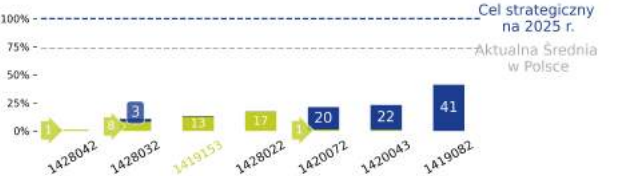

Wyszogród
Kod TERC: 1419153
Liczba przedsiębiorców telekomunikacyjnych: 13

Penetracja lokalowa 100 Mb/s **aktualna** i po realizacji POPC na tle sąsiednich gmin

- Dostępność sieci**
- Białe plamy
 - Czarne plamy 30 Mb/s
 - Czarne plamy 100 Mb/s (w tym zrealizowane inwestycje POPC)
 - Inwestycje POPC do 31.12.2022 r.
 - Inwestycje POPC do 31.12.2023 r.