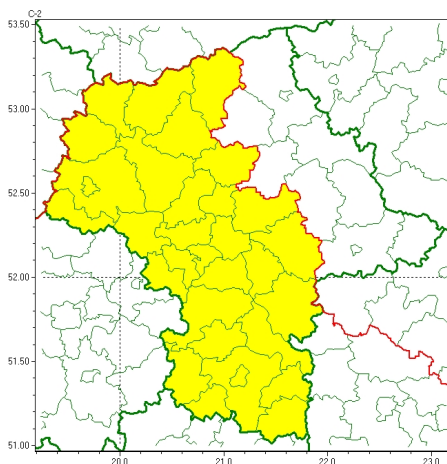

Zasięg ostrzeżeń w województwie

Gęsta mgła
2023-10-09 11:49

WOJEWÓDZTWO MAZOWIECKIE
OSTRZEŻENIA METEOROLOGICZNE ZBIORCZO NR 217
WYKAZ OBOWIĄZUJĄCYCH OSTRZEŻEŃ
o godz. 11:49 dnia 09.10.2023

Zjawisko/Stopień zagrożenia	Gęsta mgła/l
Obszar (w nawiasie numer ostrzeżenia dla powiatu)	powiaty: białobrzeski(73), ciechanowski(63), garwoliński(79), gostyniński(59), grodziski(70), grójecki(72), kozienicki(77), legionowski(65), lipski(75), miński(70), mławski(65), nowodworski(63), otwocki(69), piaseczyński(70), Płock(60), płocki(60), płoński(60), pruszkowski(69), przasnyski(67), przysuski(74), pułtuski(65), Radom(76), radomski(76), sierpecki(59), sochaczewski(62), szydlowiecki(80), Warszawa(66), warszawski zachodni(66), wołomiński(65), zwoleński(78), uromiński(63), yardowski(69)
Ważność	od godz. 21:00 dnia 09.10.2023 do godz. 09:30 dnia 10.10.2023
Prawdopodobieństwo	80%
Przebieg	Prognozuje się gęstą mgłą miejscami ograniczającą widzialność od 100 m do 200 m.
SMS	IMGW-PIB OSTRZEŻEGA: MGŁA/l mazowieckie (32 powiatów) od 21:00/09.10 do 09:30/10.10.2023 widzialność 100 m. Dotyczy powiatów: białobrzeski, ciechanowski, garwoliński, gostyniński, grodziski, grójecki, kozienicki, legionowski, lipski, miński, mławski, nowodworski, otwocki, piaseczyński, Płock, płocki, płoński, pruszkowski, przasnyski, przysuski, pułtuski, Radom, radomski, sierpecki, sochaczewski, szydlowiecki, Warszawa, warszawski zachodni, wołomiński, zwoleński, uromiński i yardowski.
RSO	Woj. mazowieckie (32 powiatów), IMGW-PIB wydał ostrzeżenie pierwszego stopnia o silnych mgłach
Uwagi	Brak.